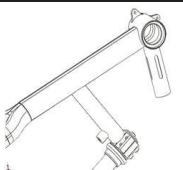

СПИНКА	Р. №	Евро
SRK030001 <input checked="" type="checkbox"/> Стандарт. спинка - высота и угол регулируются, вкл. обивку		
SRK030005 <input type="checkbox"/> Функц. спинка, вкл. обивку		344

Позиция спинки	Р. №	Евро
SRK030003 <input type="checkbox"/> 25 SRK030004 <input type="checkbox"/> 30		
SRK030007 <input type="checkbox"/> высокая (35-44 см) SRK030008 <input type="checkbox"/> низкая (25-36 см)		
SRK030002 <input type="checkbox"/> Стандарт. опора для шеи - высота и глубина регул.		103
SRK030006 <input type="checkbox"/> Комфорт. опора для шеи - высота и глубина регул.		152

Стандарт. спинка

Функц. спинка

SRK030003 или SRK030004

SRK030007 или SRK030008

Стандарт. опора для шеи

Комфорт. опора для шеи

ВИЛКА

SRK070001 <input type="checkbox"/> корпус коленчатого рычага для регулировки вилки	(выбр. параметры сост. +/- 2 см без изменения рег. частей, см. Руководство пользователя)		
SRK070901 <input type="checkbox"/> фиксир. сварной корпус коленчатого рычага вилки			по запросу
SRK070900 <input type="checkbox"/> По индивидуальному заказу	(анализ пригодности)		

регулировка диапазона вилки с помощью корпуса коленчатого рычага

SRK070900

SRK0070001

КОЛЕНЧАТЫЙ РЫЧАГ

- SRK080001 ● V-образный коленч. рычаг
 SRK080900 □ По индивидуальному заказу *(анализ пригодности)* по запросу