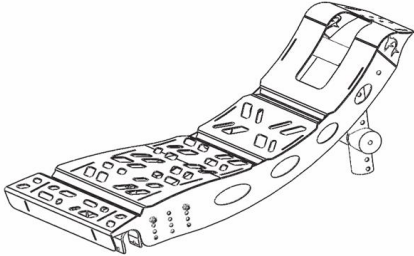

Адрес поставки:
Фамилия:
Улица:
Город: Почтовый индекс:
Эл. почта:
Тел.: Факс:

Адрес поставки:
Фамилия:
Улица:
Город: Почтовый индекс:
Эл. почта:
Тел.: Факс:

Дата заказа:
Заказ на покупку:
Необходимое количество:

Промаркировано для:
№ заказа:

- ☐ Заказ
- ☐ Расчет
- ☐ По индивидуальному заказу

- ☒ = Стандарт
- ☐ = Платная опция
- L = Увеличенное время поставки
- ☐ = Бесплатная опция

Макс. вес пользователя: **125 кг**
ВЕС ПОЛЬЗОВАТЕЛЯ кг
Обязательная информация для подтверждения правильности конфигурации

Код для компенсации:

Арт. №: LY-710-4720001

Пожалуйста, изучите наш каталог оттенков, чтобы подтвердить выбранный вами цвет в конце бланка для заказа

Базовая цена 5 880 евро

ПАРАМЕТРЫ КЛИЕНТА

Ширина сиденья в см				
34	36	38	40	42
☐	☐	☐	☐	☐
Ш34	Ш36	Ш38	Ш40	Ш42

РАМА	P. №	Евро
SRK010010 ☒ Стандарт. рама		
SRK010900 ☐ По индивидуальному заказу		по запросу
FMG-MF01-3160- ☐ Рама Shark RS Attack (короткая рама, задние колеса 20" (406)- требуется оценка)		по запросу

СПИНКА	Р. №	Евро
SRK030001 ☒ Стандарт. спинка - высота и угол регулируются, вкл. обивку		
SRK030005 ☐ Функц. спинка, вкл. обивку		344

Позиция спинки	Р. №	Евро
SRK030003 ☐ 25 SRK030004 ☐ 30		
SRK030007 ☐ высокая (35-44 см) SRK030008 ☐ низкая (25-36 см)		
SRK030002 ☐ Стандарт. опора для шеи - высота и глубина регул.		103
SRK030006 ☐ Комфорт. опора для шеи - высота и глубина регул.		152

Стандарт. спинка