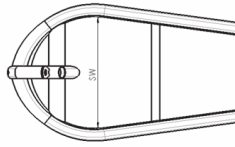

Код для компенсации:

Арт. №: LY-710-4720001

Пожалуйста, изучите наш каталог оттенков, чтобы подтвердить выбранный вами цвет в конце бланка для заказа

Базовая цена 5 880 евро

ПАРАМЕТРЫ КЛИЕНТА

Ширина сиденья в см				
34	36	38	40	42
<input type="radio"/>	<input type="radio"/>	<input type="radio"/>	<input type="radio"/>	<input type="radio"/>
Ш34	Ш36	Ш38	Ш40	Ш42