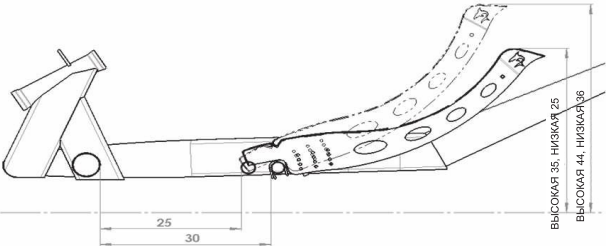

СПИНКА	Р. №	Евро
SRK030001 <input checked="" type="checkbox"/> Стандарт. спинка - высота и угол регулируются, вкл. обивку		
SRK030005 <input type="checkbox"/> Функц. спинка, вкл. обивку		344

Позиция спинки	Р. №	Евро
SRK030003 <input type="checkbox"/> 25 SRK030004 <input type="checkbox"/> 30		
SRK030007 <input type="checkbox"/> высокая (35-44 см) SRK030008 <input type="checkbox"/> низкая (25-36 см)		
SRK030002 <input type="checkbox"/> Стандарт. опора для шеи - высота и глубина регул.		103
SRK030006 <input type="checkbox"/> Комфорт. опора для шеи - высота и глубина регул.		152

Стандарт. спинка

Функц. спинка

SRK030003 или SRK030004

SRK030007 или SRK030008

Стандарт. опора для шеи

Комфорт. опора для шеи

ВИЛКА

SRK070001 <input type="checkbox"/> корпус коленчатого рычага для регулировки вилки	(выбр. параметры сост. +/- 2 см без изменения рег. частей, см. Руководство пользователя)		
SRK070901 <input type="checkbox"/> фиксир. сварной корпус коленчатого рычага вилки			по запросу
SRK070900 <input type="checkbox"/> По индивидуальному заказу	(анализ пригодности)		