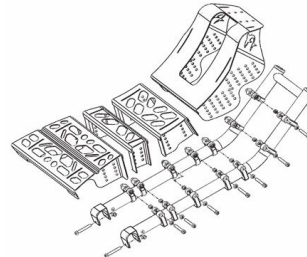

Функц. спинка