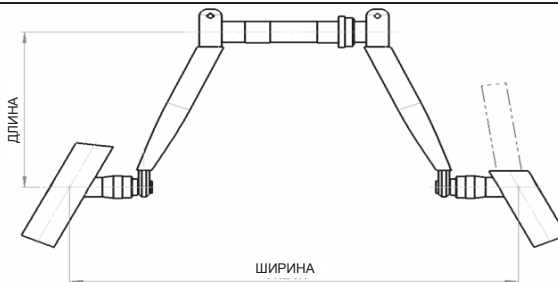

КОЛЕНЧАТЫЙ РЫЧАГ

1. SRK080001 ● V-образный коленч. рычаг
   SRK080900 □ По индивидуальному заказу *(анализ пригодности)* по запросу

		Длина в см					
ширина в см		15,5	16	16,5	17	17,5	
	SRK080032	32	○	○	○	○	○
SRK080034	34	○	○	○	○	○	
SRK080036	36	○	○	○	○	○	
SRK080038	38	○	○	○	○	○	
SRK080040	40	○	○	○	○	○	

1. SRK080200 ● Ручьятка
   SRK080240 ○ диаметр 47x32 мм   SRK080230 ○ диаметр 37x21 мм
   SRK080005 ○ Пластина цепи, малый комплект (22 / 34 / 48 зубцов)
   SRK080006 ○ Пластина цепи, большой комплект (34 / 42 / 52 зубца)

ОБИВКА СИДЕНЬЯ

1. SRK020001 ● Полотно сиденья
   SRK020002 □ Черный чехол подушки сиденья *Композитная пена, толщина: 3 см (средняя)* 101 Евро

ОПОРА ДЛЯ НОГ И ПЛАСТИНЫ ДЛЯ СТОП

1. Регулир. длина опоры для ног
   SRK050002 ○ для длин. ног (70 - 100 см)   SRK050003 ○ для коротких (45 - 70 см)
   SRK050004 □ Функц. опора для стоп *(только для длинных ног)* 93 Евро
   SRK050900 □ По индивидуальному заказу *(анализ пригодности)* по запросу

ПРИВОД

1. SRK070100 ○ Манетка триггерная 3x10 скоростей (Shimano) *(для правой руки)*
   SRK070105 □ Управление двойным касанием (SRAM) (1) 221 Евро

ПЕРЕДНЕЕ КОЛЕСО (вкл. шину)

1. SRK070201 ● DT-SWISS 559 Функц. переднее колесо (клинчер)
   SRK070202 □ DT-SWISS 571 RS Передн. карбон. колесо (карбон. труб. обод, вкл. камерн. шину и тормоз. колодки) (4) 998 Евро
   SRK070203 □ DT-SWISS Доп. 571 RS Передн. карбон. колесо с шиной (полн. Труб. обод, вкл. тормоз. колодки) (4) 1155 Евро
   SRK070204 □ Не включать переднее колесо

ЗАДНЕЕ КОЛЕСО

1. SRK070301 ● DT-SWISS 559 Функц. задние колеса (клинчер)
   SRK070302 □ DT-SWISS 571 RS Задн. карбон. колеса (карбон. трубч. обод, вкл. камерн. шину и тормоз. колодки) (пара) (3) (4) 1575 Евро
   SRK070303 □ DT-SWISS Доп. 571 RS Задн. карбон. колесо с шиной (трубч. обод, вкл. тормоз. колодки) (пара) (3) (4) 1890 Евро
   SRK070304 □ Не вкл. задние колеса
   SRK070401 ○ Быстросъемная ось *только с алюм. трубкой оси SRK070801+SRK07802*
   SRK070402 ○ ось с резьбой

РАЗВАЛ КОЛЕС

1. SRK070701 ● 0°
   SRK070920 □ По индивидуальному заказу *(анализ пригодности)* по запросу

ТРУБКА ОСИ

1. SRK070801 ● Алюм., анодирован.
   SRK070802 □ Алюм., порошковое покрытие *(цвет рамы)* 93 Евро
   SRK070803 □ Карбон (3) 176 Евро

ЗАЩИТА ОТ СТОЛКНОВЕНИЯ СЗАДИ

1. SRK070501 ● Защита от столкновения сзади 559/571
   SRK070910 □ По индивидуальному заказу *(анализ пригодности)* по запросу

ТОРМОЗ

1. SRK060001 ● Функц. тормозной рычаг (2)
   SRK060002 ○ ручьятка слева   SRK060003 ○ ручьятка справа
   SRK060004 □ Реверсивный тормоз (2) 785 Евро
   SRK060005 ● Стояночный тормоз *(Рычаг тормоза может быть заблокирован)*

SRK060004

- (1): Механизм дублированного управления, устан с правой стороны вилки, вкл. тормоз
  (2): Не поставляется с дублир. управ. 3x10 скоростей (SRK070105)
  (3): Только в комбинации с осью с резьбой SRK070402
  (4): Макс. вес пользователя 100 кг

Дополнительную информацию можно найти на нашей веб-странице
www.ortho-titan.com