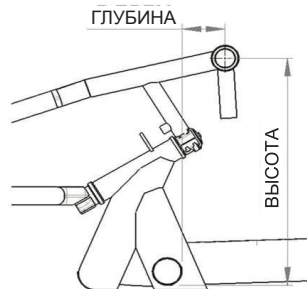

Адрес поставки:
Фамилия:
Улица:
Город: Почтовый индекс:
Эл. почта:
Тел.: Факс:

Адрес поставки:
Фамилия:
Улица:
Город: Почтовый индекс:
Эл. почта:
Тел.: Факс:

Дата заказа:
Заказ на покупку:
Необходимое количество:

Промаркировано для:
№ заказа:

- ☐ Заказ
- ☐ Расчет
- ☐ По индивидуальному заказу

- ☒ = Стандарт
- ☐ = Платная опция
- L = Увеличенное время поставки
- ☐ = Бесплатная опция

Макс. вес пользователя: **125 кг**
ВЕС ПОЛЬЗОВАТЕЛЯ кг
Обязательная информация для подтверждения правильности конфигурации

Код для компенсации:

Арт. №: LY-710-4720001

Пожалуйста, изучите наш каталог оттенков, чтобы подтвердить выбранный вами цвет в конце бланка для заказа

Базовая цена 5 880 евро

ПАРАМЕТРЫ КЛИЕНТА

Ширина сиденья в см				
34	36	38	40	42
☐	☐	☐	☐	☐
Ш34	Ш36	Ш38	Ш40	Ш42

РАМА	P. №	Евро
SRK010010 ☒ Стандарт. рама		
SRK010900 ☐ По индивидуальному заказу		по запросу
FMG-MF01-3160- ☐ Рама Shark RS Attack (короткая рама, задние колеса 20" (406)- требуется оценка)		по запросу

СПИНКА	Р. №	Евро
SRK030001 ☒ Стандарт. спинка - высота и угол регулируются, вкл. обивку		
SRK030005 ☐ Функц. спинка, вкл. обивку		344

Позиция спинки	Р. №	Евро
SRK030003 ☐ 25 SRK030004 ☐ 30		
SRK030007 ☐ высокая (35-44 см) SRK030008 ☐ низкая (25-36 см)		
SRK030002 ☐ Стандарт. опора для шеи - высота и глубина регул.		103
SRK030006 ☐ Комфорт. опора для шеи - высота и глубина регул.		152

ВИЛКА

SRK070001 ☐ корпус коленчатого рычага для регулировки вилки	(выбр. параметры сост. +/- 2 см без изменения рег. частей, см. Руководство пользователя)		
SRK070901 ☐ фиксир. сварной корпус коленчатого рычага вилки			по запросу
SRK070900 ☐ По индивидуальному заказу	(анализ пригодности)		

глубина в см	Высота в см				
	41	43	45	47	49
G25	2,5	☐	☐	☐	☐
G35	3,5	☐	☐	☐	☐
G45	4,5	☐	☐	☐	☐
G55	5,5	☐	☐	☐	☐
G65	6,5	☐	☐	☐	☐
G75	7,5	☐	☐	☐	☐
G85	8,5	☐	☐	☐	☐
G95	9,5	☐	☐	☐	☐
G105	10,5	☐	☐	☐	☐
G115	11,5	☐	☐	☐	☐
G125	12,5	☐	☐	☐	☐
	B41	B43	B45	B47	B49