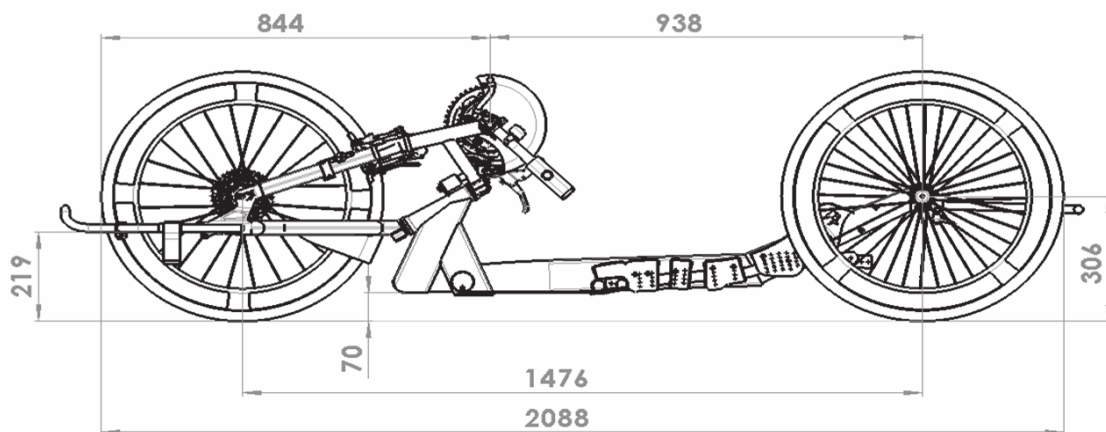

АКСЕССУАРЫ

SRK090001	☐	Переднее ограждение (с быстрой установкой)		30
SRK090009	☐	Перед. и задн. свет	(вкл. универс. кронштейн)	88 Евро
SRK050200	☐	Наколенник	(пара)	79 Евро
SRK090004	☐	Поясной ремень		155 Евро
SRK090005	●	Предупреждающий флажок		
SRK090006	☐	Зеркало		58 Евро
SRK090007	☐	Держатель для бутылки		93 Евро
SRK090008	☐	Универсальный кронштейн для фары, зеркала, спидометра и GPS		30 Евро

ЦВЕТА

01	☐	Белый RAL 9010	24	☐	Оранжевый тутти-фрутти
02	☐	Искрящийся серебряный	26	☐	Серебристая ткань
03	☐	Серебристый матовый	27	☐	Графитовый металл
04	☐	Серебристый	28	☐	Платиновый металл
06	☐	Солнечный желтый	29	☐	Черный
07	☐	Искрящийся лайм	31	☐	Матовый черный
08	☐	Матовый лайм	32	☐	Сигнальный белый
09	☐	Sandy зеленовато-голубой	33	☐	Розовый
10	☐	Sandy зеленовато-голубой, матовый	34	☐	Темный шоколад, металл
14	☐	Синий	35	☐	Небесно-голубой
15	☐	Искрящийся морской	36	☐	Голубой металл
16	☐	Матовый морской	37	☐	Марсовый красный (оранжевый)
19	☐	Искрящийся пурпурный	39	☐	Капучино
20	☐	Матовый пурпурный	40	☐	Киви
21	☐	Красный рубиновый	41	☐	Сверкающий фламинго
22	☐	Искрящийся красный	42	☐	Матовый антрацит
23	☐	Матовый красный	43	☐	Лазурный (поставляется с января 2015)

Цвет обивки

SRK020401 ● Черный

Анод. цветн. покр-е опоры для стоп, трубки оси и защиты от столкн.

SRK070002 Черный ●
SRK070003 Оранжевый □ 114 Евро

Цвет наклейки

SRK010450 ○ белый
SRK010451 ○ оранжевый/черный

Комментарии для специальной конструкции:

Новый мотоцикл - Базовая цена

5880 Евро

Цена опции

Евро

Доля упаковки

22 Евро

Без учета НДС

НДС

Общая цена:

Евро

Titan Deutschland GmbH
An der Leimenkaut 31
61352 Bad Homburg, Germany
(06172) 684 441 / 684 439

Эл. почта: titan@ortho-titan.com
Website: www.ortho-titan.com